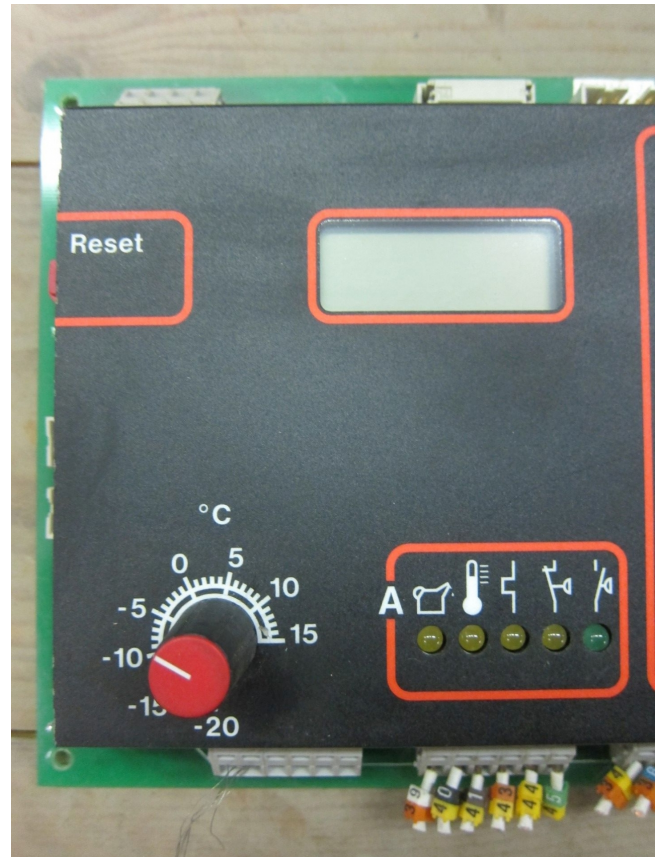

Trane X-13740078-01 A2

Specifications

Marca	Trane
Tipo	X-13740078-01 A2
Spec.	display
Stock	3

Description

Used Trane X-13740078-01 A2

Trane X-13740078-01 A2 P100810J PLC Control // Serial Number 15972